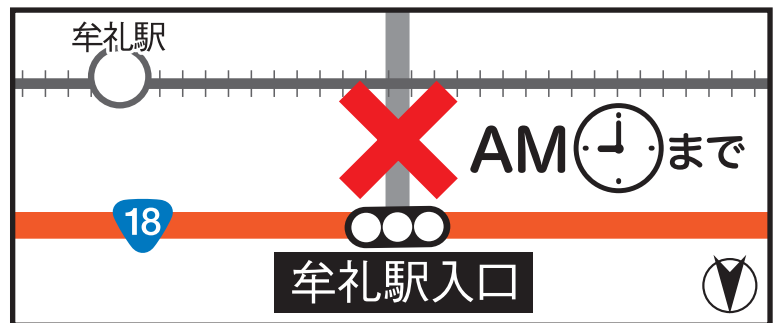

運送会社 配車担当者/ドライバー各位

ニチアスセラテック(株) 牟礼工場 入場ルート のご案内

長野市街からは
「宇佐美沢」信号を**右折**し
『北信五岳道路』を進み

国道18号線にお回りください。
県道60号線からの入場不可。

国道18号線「牟礼駅入口」信号より入場。

信号交差点は
**AM9:00前
進入禁止。**

「牟礼駅入口」信号交差点進入後は**直進**のみ。