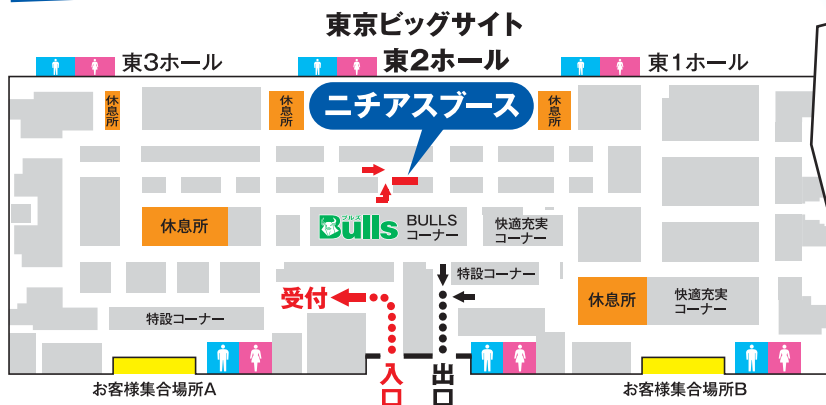

## ロックウールちゃん 登場時間

10:00~ (仮)  
11:30~ (仮)  
13:00~ (仮)  
15:30~ (仮)

会場では  
スタンプラリーも  
開催!  
素敵な景品を  
ゲットしてね。

裏面のアンケートにご記入の上、  
ニチアスブースへお持ちください。  
もれなくロックウールちゃん  
オリジナルてぬぐいをプレゼント!!

※デザイン、仕様などは予告なく変更になる場合があります。  
※プレゼント商品はなくなり次第終了させていただきます。

もらわなきゃ  
そんよ

ニチアスブースで  
まってるよ

<http://www.rock-wool.gr.jp/>

**ニチアス**